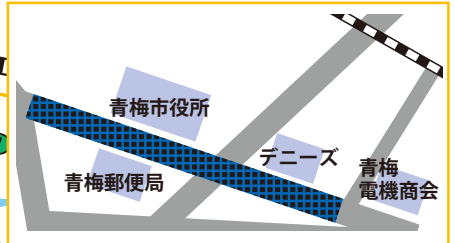

12月3日(日) 交通規制のお知らせ

第85回奥多摩溪谷駅伝競走大会

supported by 東京アドベンチャーライン

主催
青 梅 市
青梅市教育委員会
青梅市陸上競技協会

主管
青梅市陸上競技協会

協賛
奥 多 摩 町
青梅 信用 金 庫
東日本旅客鉄道(株)八王子支社
(株)フクシ・エンタープライズ

後援
(公財) 東京陸上競技協会
(一社) 青梅市スポーツ協会
青梅市自治会連合会
奥多摩町体育協会

	交通規制	10:10 ~ 13:30
	交通規制	9:50 ~ 14:30
	役所周辺	9:30 ~
	う 回 路	

バス会社	経路	停留所	移動先
西東京バス	青梅駅⇄河辺駅南口	青梅駅	①
	御岳駅⇄ケーブル下	御岳駅	②
	奥多摩駅⇄奥多摩湖方面	奥多摩駅	③
バス会社	系統 (主な経由地)	停留所	経路変更後
都バス	梅77丁 (東青梅駅経由)	青梅駅	全区間運休
	梅77丙 (駒木町)		
	梅77 (上町)		

バス会社	系統 (主な経由地)	停留所	移動先	経路変更後
都バス	梅01 (玉堂美術館循環)	青梅駅	④	文化交流センター下⇄吉野 (その先運休)
	梅70 (東大和市駅経由)		⑤	東青梅駅北口⇄花小金井駅
	梅74甲 (成木循環)		⑤	東青梅駅北口⇄成木循環
	梅76甲 (上成木)		⑤	東青梅駅北口⇄上成木
	梅76丙 (万年橋経由)		④	文化交流センター下⇄吉野
	梅77乙 (駒木町循環)		④	文化交流センター下⇄駒木町循環
	梅77甲 (青梅駅経由)		裏宿町	⑥